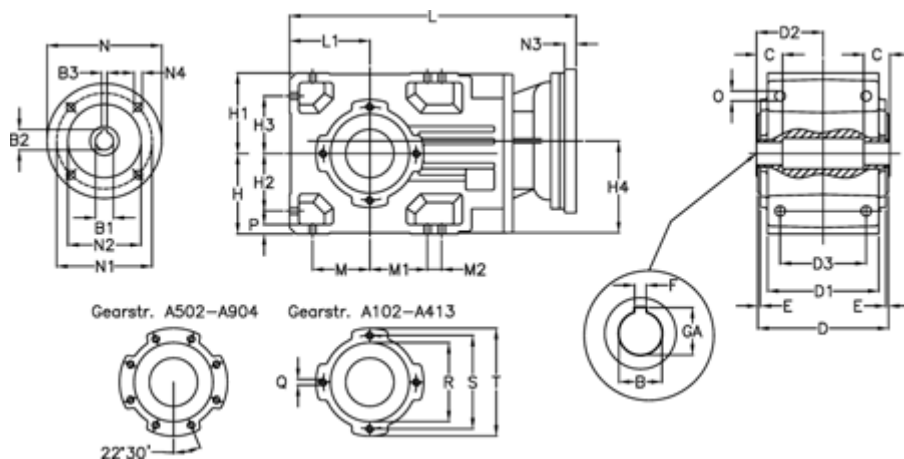

Varenummer: 29600300703230

Beskrivelse: Keglehjulsgear A302UH35-7-P80B5

Mål

B	= 35	D2 = 80.0	H3 = 63.0	N1 = 165	S = 115
B1	= 19	D3 = 95	H4 = 108.5	N2 = 130	T = 140
B2	= 21.8	E = 3.0	L = 352.5	N3 = 0	
B3	= 6	F = 10	L1 = 90	N4 = M10x12	
Betegnelse	= A302UH35-xx-P80 B5	GA = 38.3	M = 63.0	O = 12.0	
C	= 25	H = 90	M1 = 63.0	P = 11	
D	= 156	H1 = 90	M2 = 22	Q = M8x15	
D1	= 130	H2 = 63.0	N = 200	R = 95	